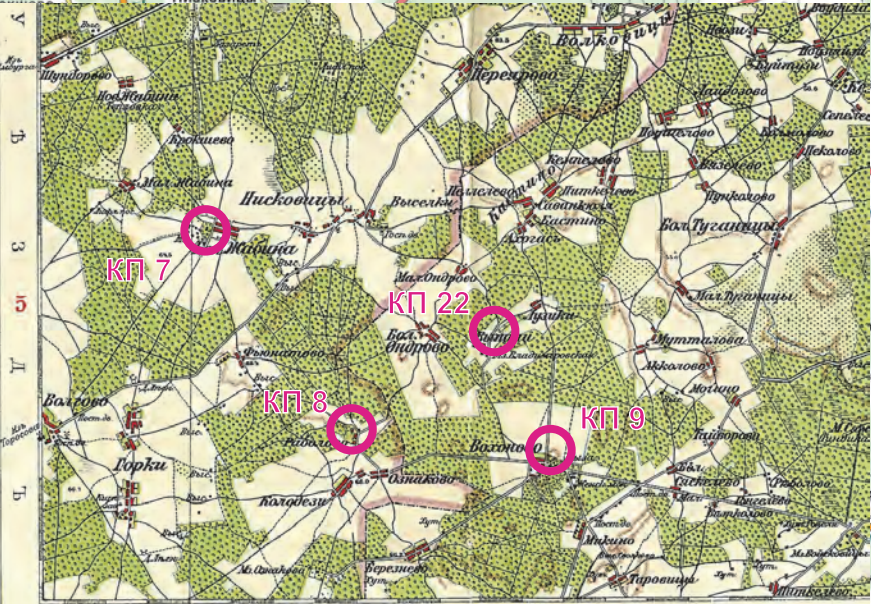

LIGHT

Организатор ралли:

КП 14

ВНИМАНИЕ:
Карта 2010 года

Примерный масштаб:
1 см — 1 км