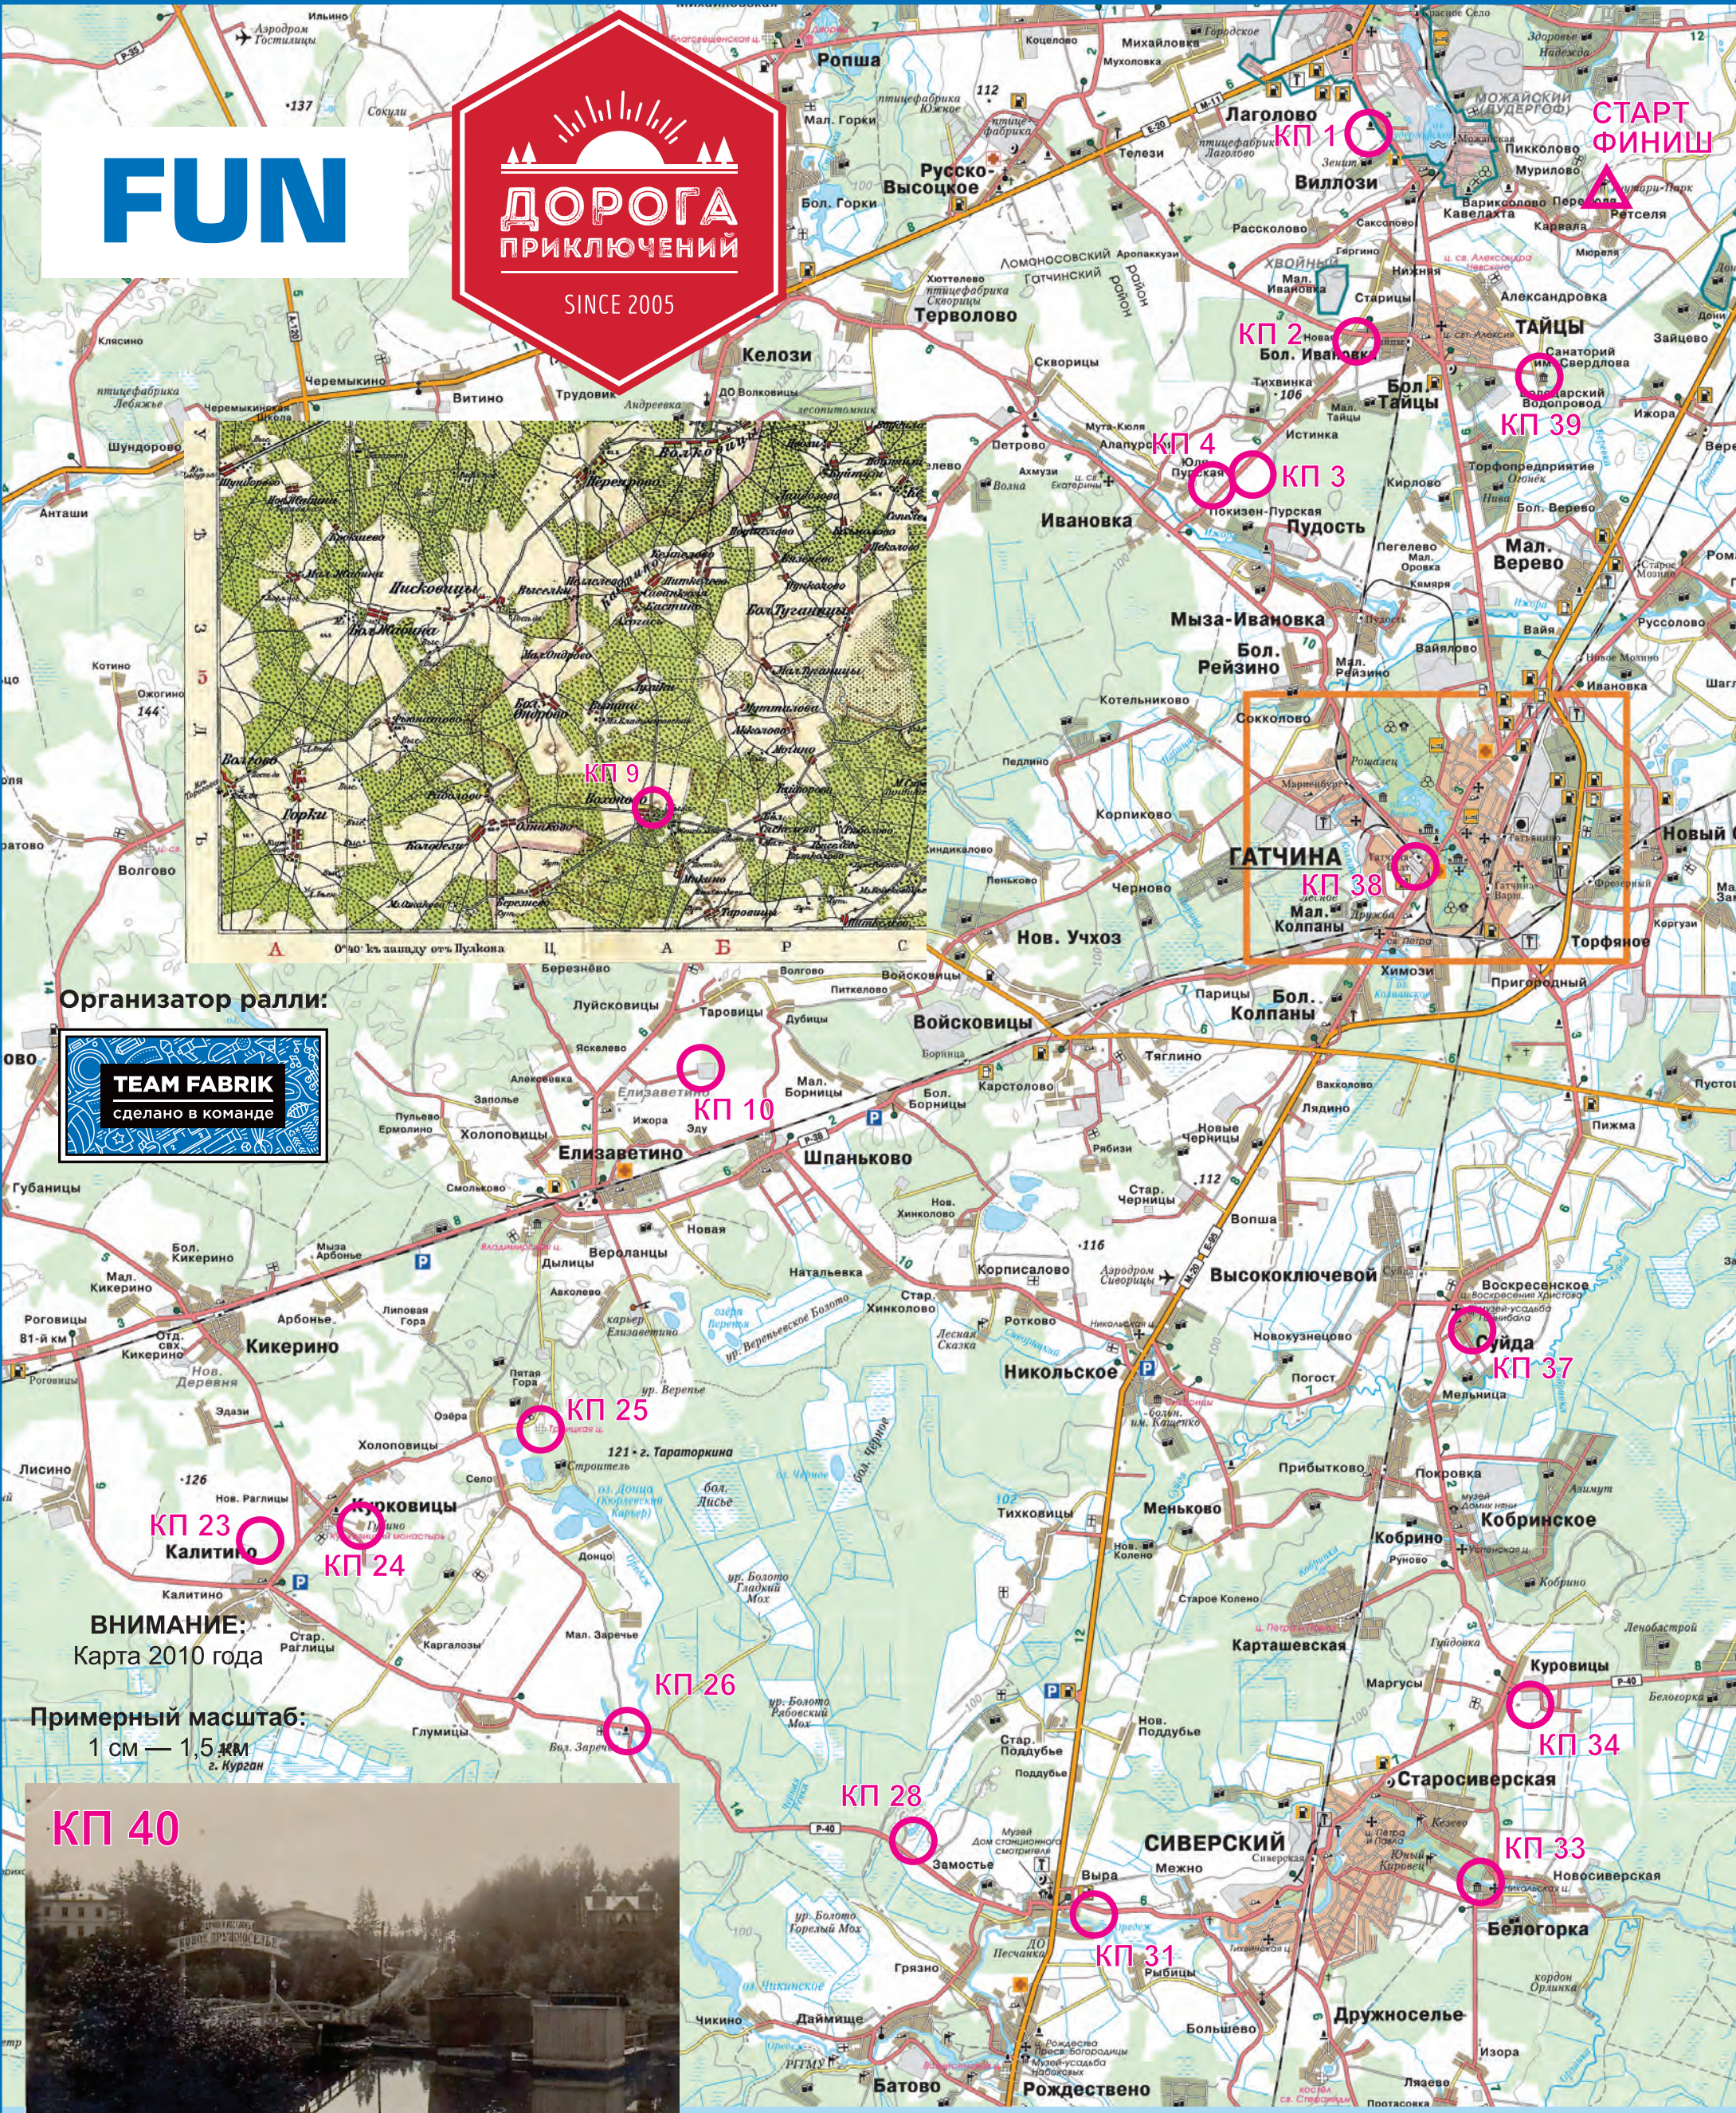

FUN

Организатор ралли:

ВНИМАНИЕ:
Карта 2010 года

Примерный масштаб:
1 см — 1,5 км
г. Курган